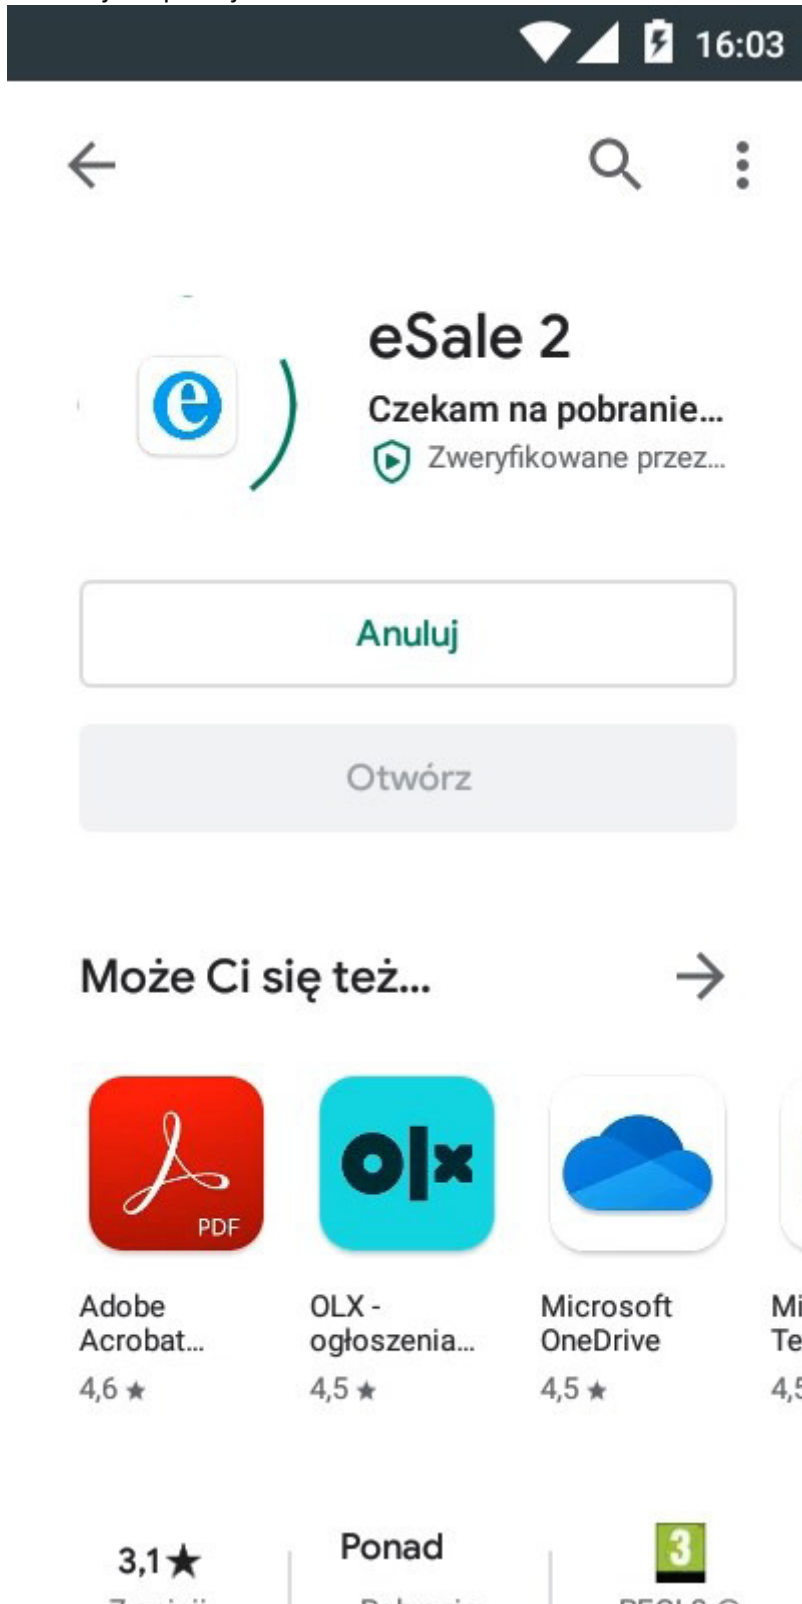

### 1. Uruchom aplikację **Sklep Play**

2. W pasku wyszukiwania wpisz **esale2**

3. Na klawiaturze naciśnij znak **WYSZUKAJ** (zazwyczaj ikona z lupą)

4. Z listy aplikacji wybierz „eSale 2” firmy Mayer s.c.

**Sygnalista**

Eon 46 • Społeczności

2,7 ★ 10 tys.+

**Mobilny USOS UWr**

Uniwersytet Wrocławski

3,5 ★ 5 tys.+

**Yanosik: "antyradar", korki...**

Neptis SA • Mapy i nawigacja

4,3 ★ 5 mln+

5. Naciśnij przycisk „Zainstaluj”

6. Rozpocznij instalację naciskając przycisk **AKCEPTUJĘ**

7. Poczekaj aż aplikacja zostanie zainstalowana

8. Wróć do ekranu głównego naciskając na urządzeniu przycisk **WSTECZ** (zazwyczaj ikona strzałki w lewo w dolnej części urządzenia)