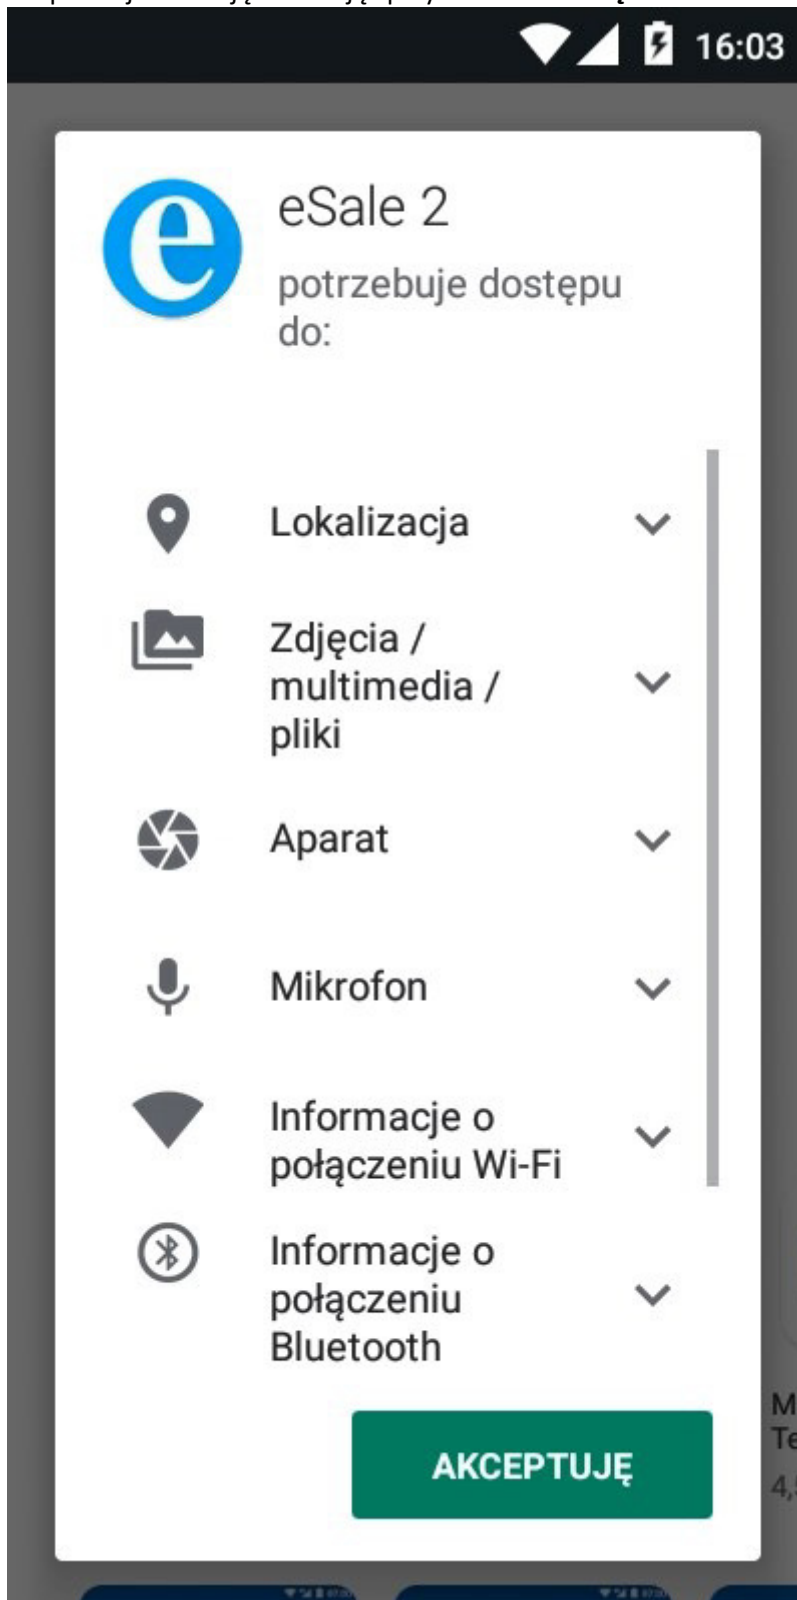

### 1. Uruchom aplikację **Sklep Play**

2. W pasku wyszukiwania wpisz **esale2**

3. Na klawiaturze naciśnij znak **WYSZUKAJ** (zazwyczaj ikona z lupą)

4. Z listy aplikacji wybierz „eSale 2” firmy Mayer s.c.

**Sygnalista**

Eon 46 • Społeczności

2,7 ★ 10 tys.+

**Mobilny USOS UWr**

Uniwersytet Wrocławski

3,5 ★ 5 tys.+

**Yanosik: "antyradar", korki...**

Neptis SA • Mapy i nawigacja

4,3 ★ 5 mln+

5. Naciśnij przycisk „Zainstaluj”

6. Rozpocznij instalację naciskając przycisk **AKCEPTUJĘ**

7. Poczekaj aż aplikacja zostanie zainstalowana

8. Wróć do ekranu głównego naciskając na urządzeniu przycisk **WSTECZ** (zazwyczaj ikona strzałki w lewo w dolnej części urządzenia)