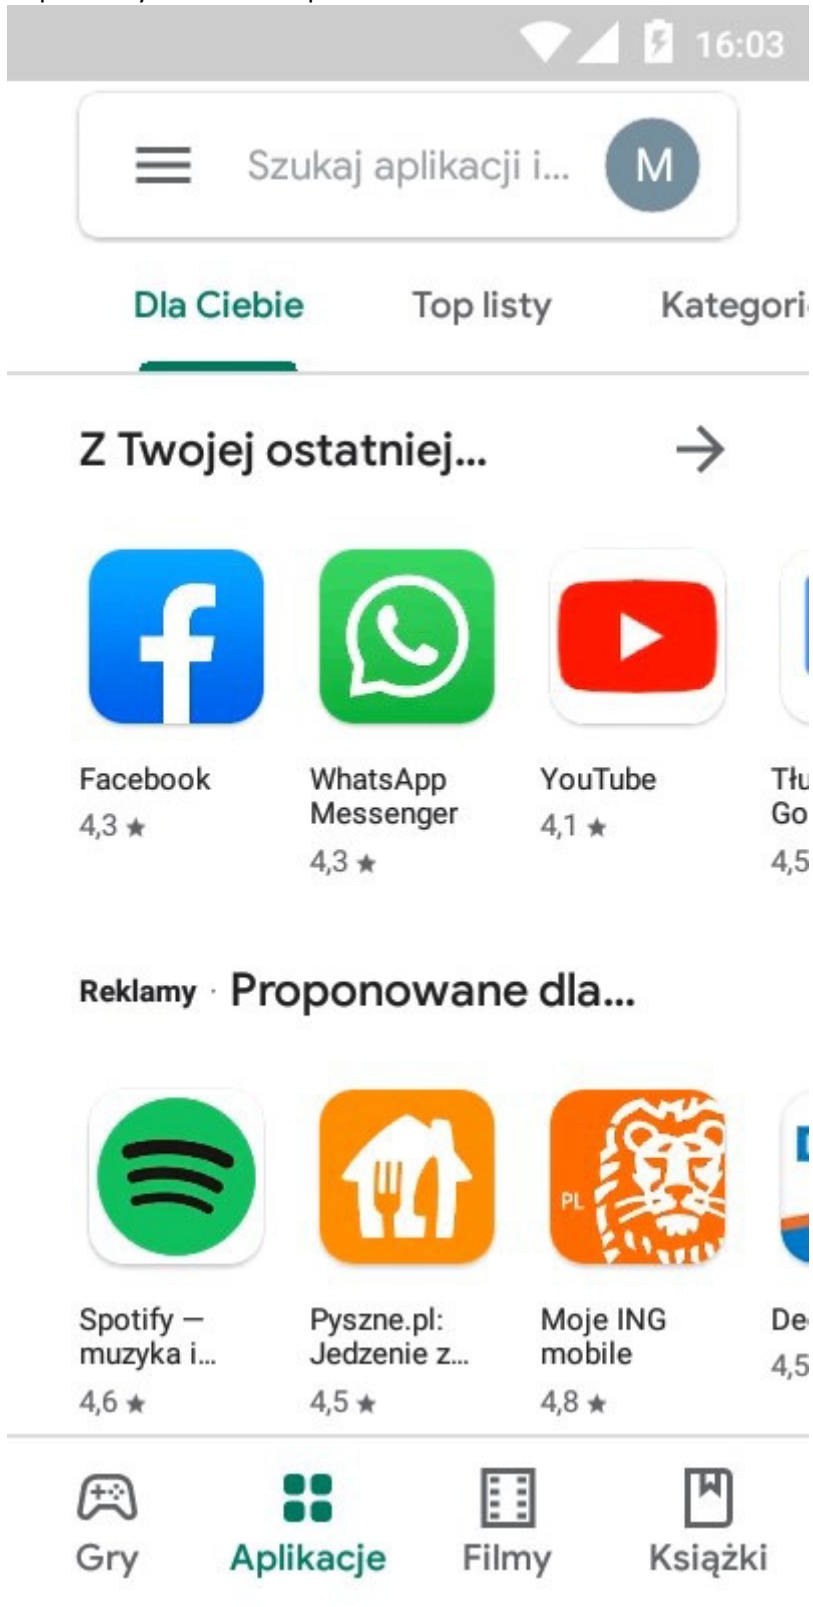

## Instrukcja instalacji aplikacji mobilnej eSale poprzez Sklep Play

Upewnij się że smartfon/tablet jest połączony z internetem

### 1. Uruchom aplikację **Sklep Play**

2. W pasku wyszukiwania wpisz **esale2**

3. Na klawiaturze naciśnij znak **WYSZUKAJ** (zazwyczaj ikona z lupą)

4. Z listy aplikacji wybierz „eSale 2” firmy Mayer s.c.