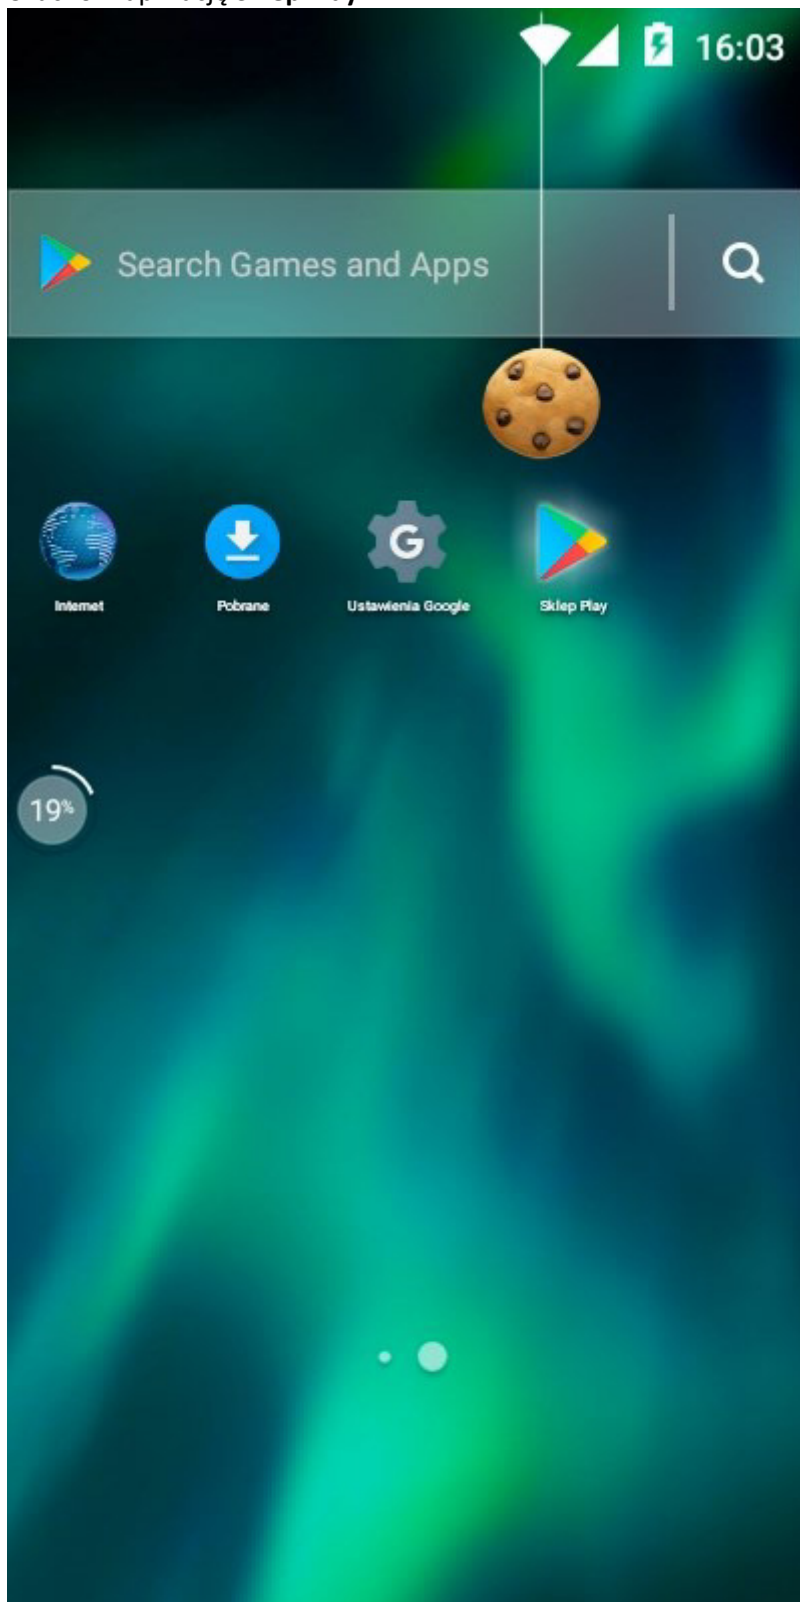

## Instrukcja instalacji aplikacji mobilnej eSale poprzez Sklep Play

Upewnij się że smartfon/tablet jest połączony z internetem

### 1. Uruchom aplikację **Sklep Play**

2. W pasku wyszukiwania wpisz **esale2**

3. Na klawiaturze naciśnij znak **WYSZUKAJ** (zazwyczaj ikona z lupą)

4. Z listy aplikacji wybierz „eSale 2” firmy Mayer s.c.