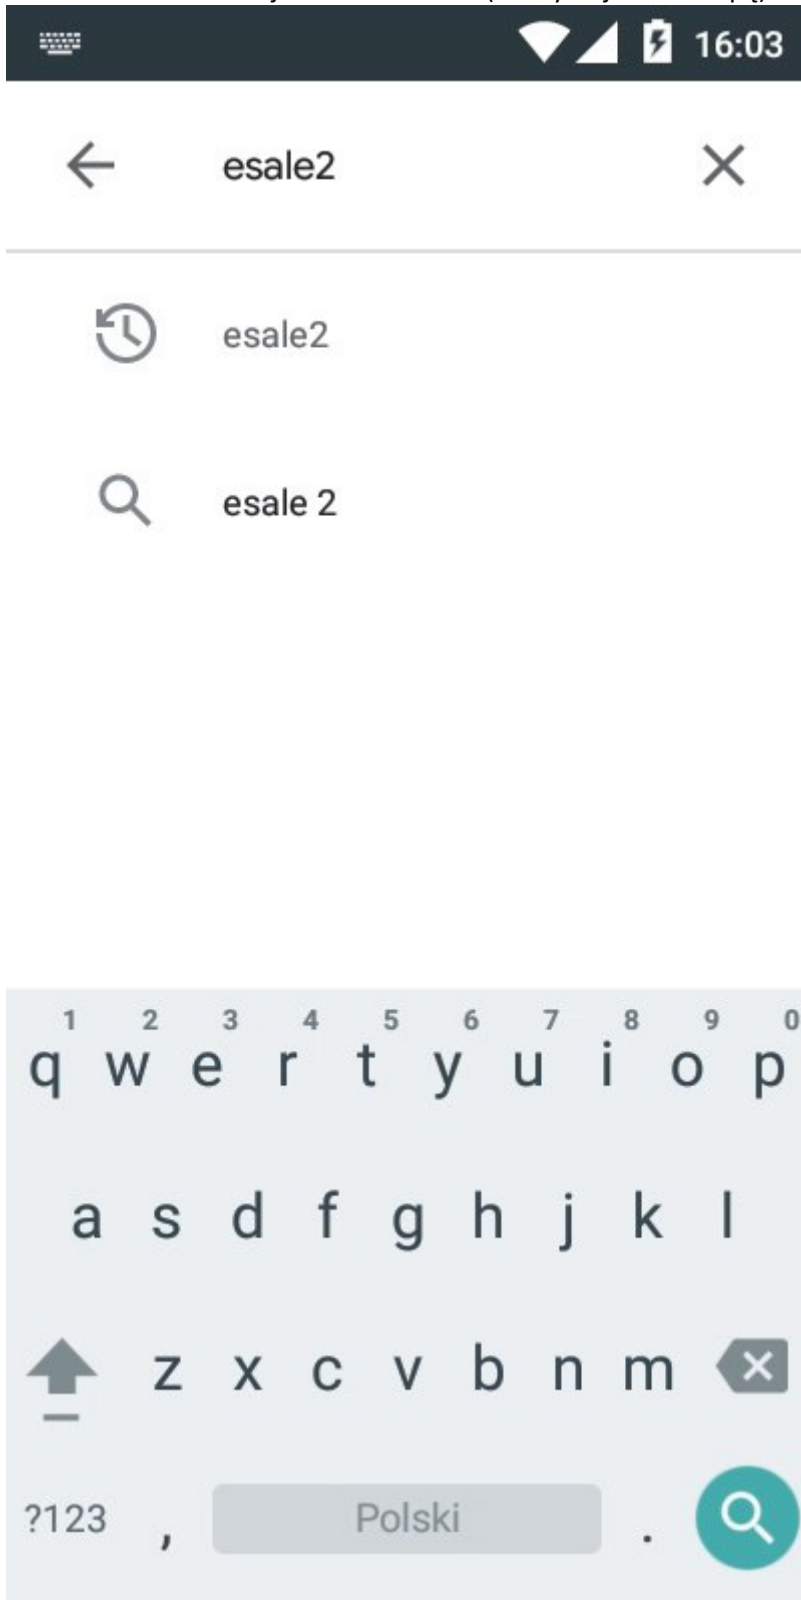

## Instrukcja instalacji aplikacji mobilnej eSale poprzez Sklep Play

Upewnij się że smartfon/tablet jest połączony z internetem

### 1. Uruchom aplikację **Sklep Play**

2. W pasku wyszukiwania wpisz **esale2**

3. Na klawiaturze naciśnij znak **WYSZUKAJ** (zazwyczaj ikona z lupą)

4. Z listy aplikacji wybierz „eSale 2” firmy Mayer s.c.